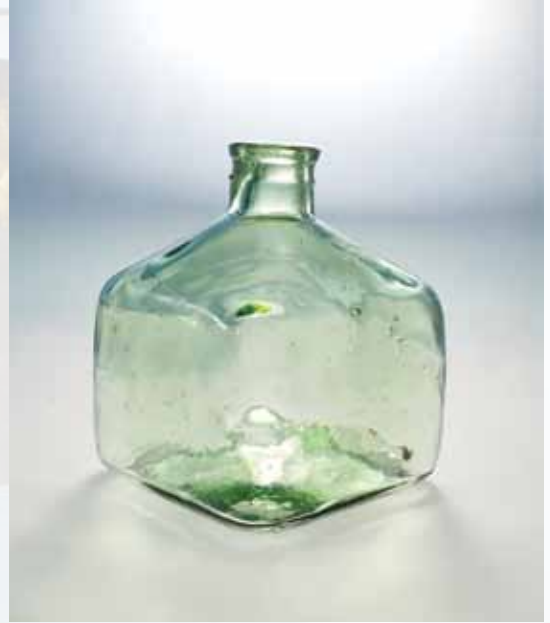

GRANDE | LARGE

Nombre del producto | Product Name
Bot. Cuadrada Grande

Medidas | Measurements
750 ml

Descripción | Description
Esta botella cuadrada es perfecta para envasar cualquier licor especial. Ve nuestros precios por mayoreo abajo. Our square bottle is the perfect container for your signature spirit. See our wholesale prices below for large quantity purchases.

Precio | Price
70 MXD | 6 USD

Colores disponibles | Available colors:

Botellas Cuadradas Chicas (150 ml)

0-50	$ 38 MXD	|	$ 3.25 USD
51-500	$ 36 MXD	|	$ 3.00 USD
501-1000	$ 33 MXD	|	$ 2.75 USD
1001-2000	$ 29 MXD	|	$ 2.45 USD
2001-3000	$ 26 MXD	|	$ 2.20 USD

Botellas Cuadradas Grandes (750 ml)

0-50	$ 70 MXD	|	$ 6.00 USD
51-500	$ 65 MXD	|	$ 5.50 USD
501-1000	$ 55 MXD	|	$ 4.60 USD
1001-2000	$ 50 MXD	|	$ 4.20 USD
2001-3000	$ 45 MXD	|	$ 3.75 USD